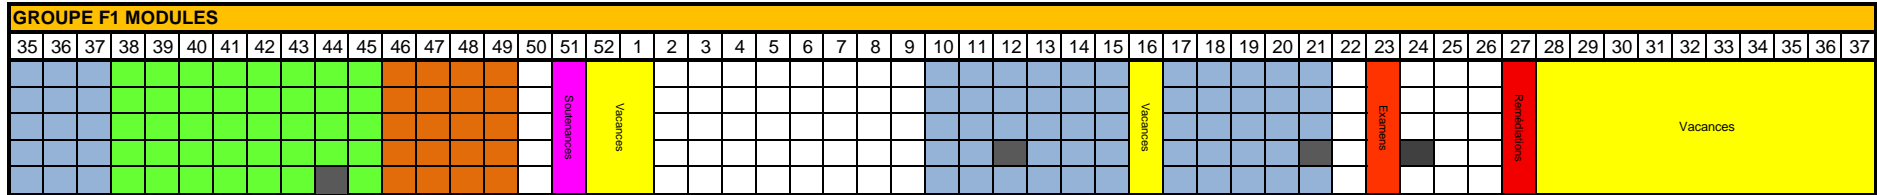

MSsa/MCsa 2019-2020

Les cours ont lieu le matin de 8h30 à 12h00 et l'après-midi, de 13h00 à 16h00. Une demi journée de congé par semaine

Chaque carré représente un jour ouvrable de la semaine indiquée par le chiffre figurant sur la ligne supérieure.