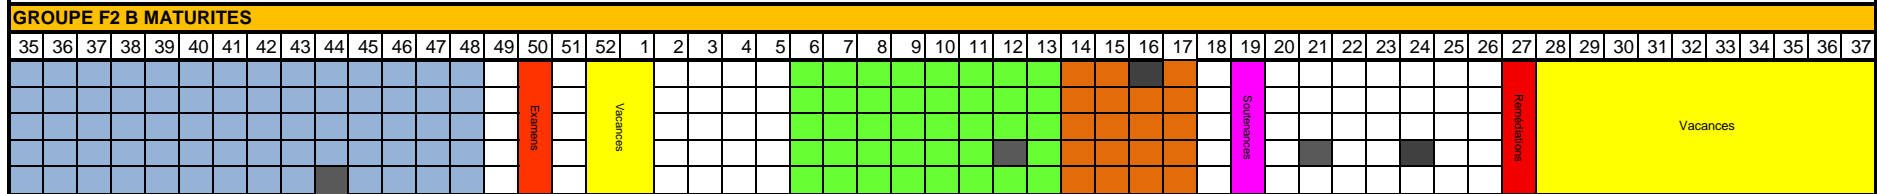

MSsa/MCsa 2019-2020

Les cours ont lieu le matin de 8h30 à 12h00 et l'après-midi, de 13h00 à 16h00. Une demi journée de congé par semaine

Chaque carré représente un jour ouvrable de la semaine indiquée par le chiffre figurant sur la ligne supérieure.