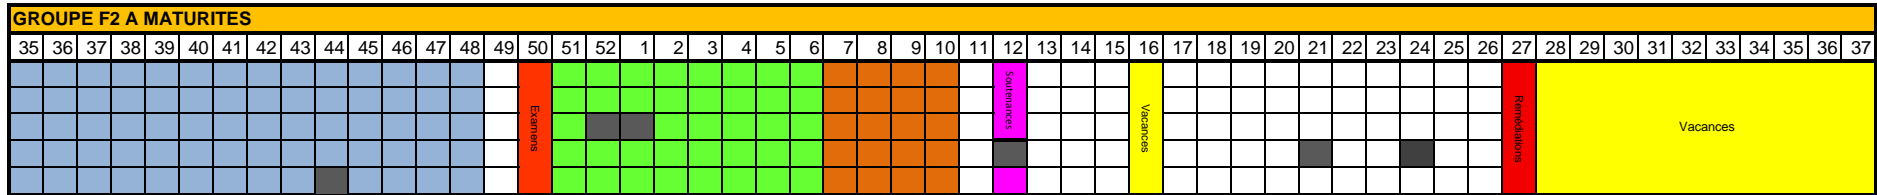

MSsa/MCsa 2019-2020

Les cours ont lieu le matin de 8h30 à 12h00 et l'après-midi, de 13h00 à 16h00. Une demi journée de congé par semaine

Chaque carré représente un jour ouvrable de la semaine indiquée par le chiffre figurant sur la ligne supérieure.