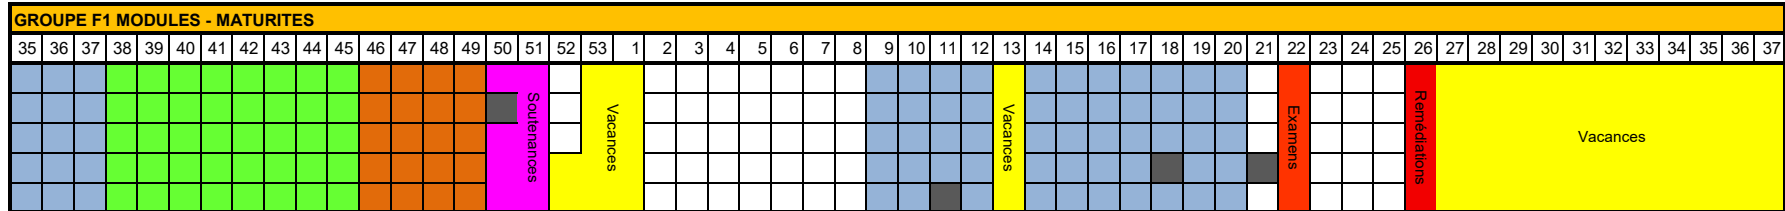

# MSsa/MCsa 2026-2027

Les cours ont lieu le matin de 8h30 à 12h00 et l'après-midi, de 13h00 à 16h00. Une demi-journée de congé par semaine

Chaque carré représente un jour ouvrable de la semaine indiquée par le chiffre figurant sur la ligne supérieure.

- Jours fériés :
- Semaine 50 : 8 décembre 2026 : Immaculée Conception
  - Semaine 52 : 25 décembre 2026 : Noël
  - Semaine 53 : 1er janvier 2027 : Nouvel An
  - Semaine 11 : 19 mars 2027 : Saint-Joseph
  - Semaine 18 : 6 mai 2027 : Ascension
  - Semaine 21 : 27 mai 2027 : Fête Dieu